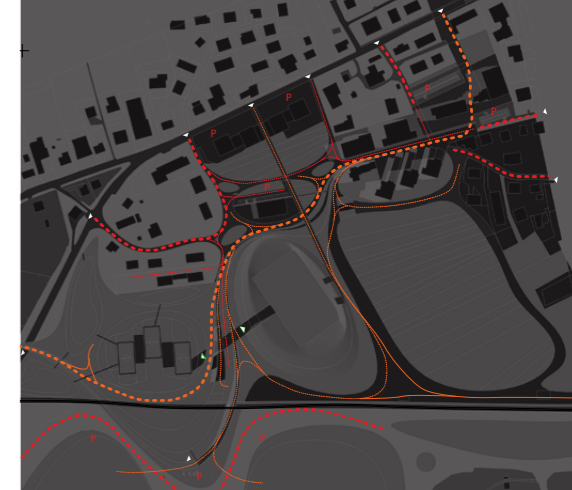

TERRITORIO

PROGETTO