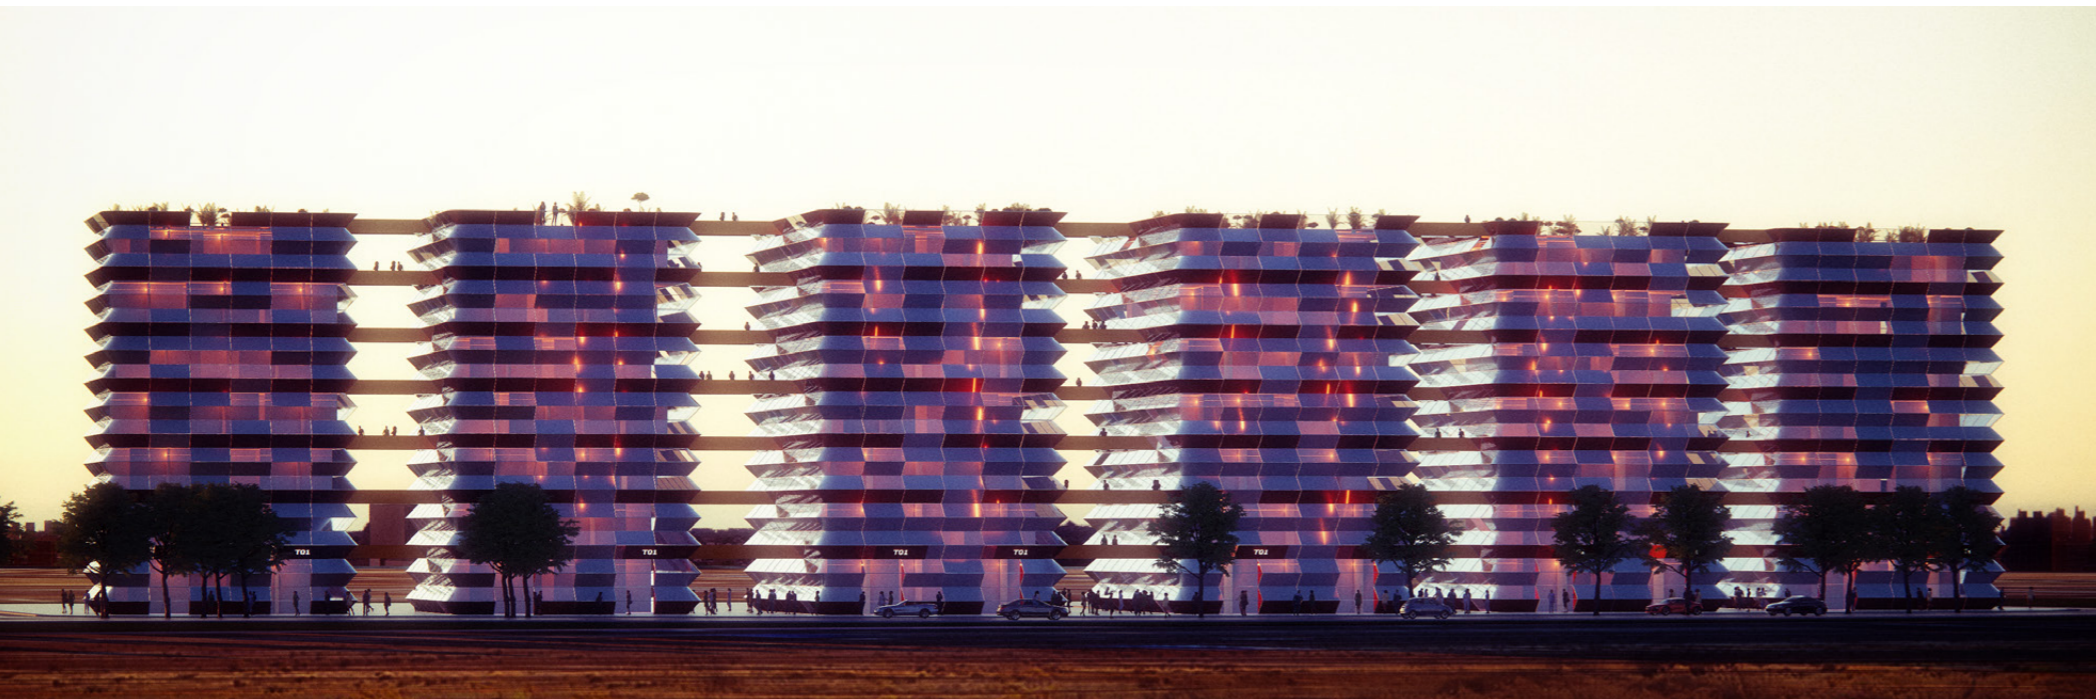

## TERRITORIO

1. Posizione ferroviaria del comune di S. Giustina rispetto alla direttrice Belluno - Feltre
2. Scala urbana: le risorse create dai tracciati delle strade statali e dalla ferrovia
3. Scala urbana - progetto: creazione di un livello percettivo perfetto che lega elementi storico-culturali e di paesaggio
4. Progetto: nuova stazione ferroviaria posizionata a sud dell'area di progetto. L'intervento procede con la riorganizzazione con nuove destinazioni d'uso.
5. Progetto: creazione del nuovo paesaggio urbano Belluno-Feltre a sud del centro urbano.

## PROGETTO

1. campo sportivo
2. scogliolo
3. stazione ferroviaria
4. volume di servizio
5. polivalente pedonale
6. centro "Star"
7. parcheggio
8. zona pedonale
9. nuova attività sportiva

Progetto di strategie che attraverso interventi architettonici puntuali e strutturali, cadenzati nel tempo, in virtù di risorse ed esigenze, permette di riconoscere i caratteri peculiari del territorio, di viverlo nella dimensione storico-naturalistica e di aprirlo a sviluppi futuri. Con la definizione di un circuito ciclo pedonale si riscopre il tessuto urbano e naturalistico. L'intervento procede con la riorganizzazione delle pertinenze degli edifici scolastici, del centro culturale e della piazza, legando quest'ambito all'area del complesso sportivo in cui il progetto di un edificio stazione - ponte che racchiude i servizi per le attività previste. Il potenziamento del sistema locale di trasporto su ferro, la deviazione del traffico veicolare su un percorso alternativo all'SSSO permette di accogliere l'utenza esterna al territorio comunale e di rafforzare quel ruolo di catalizzatore della vita sociale che l'ambito di riferimento è il Comune di Santa Giustina delinea per la sua posizione strategica lungo l'asse di percorrenza Feltre - Belluno.