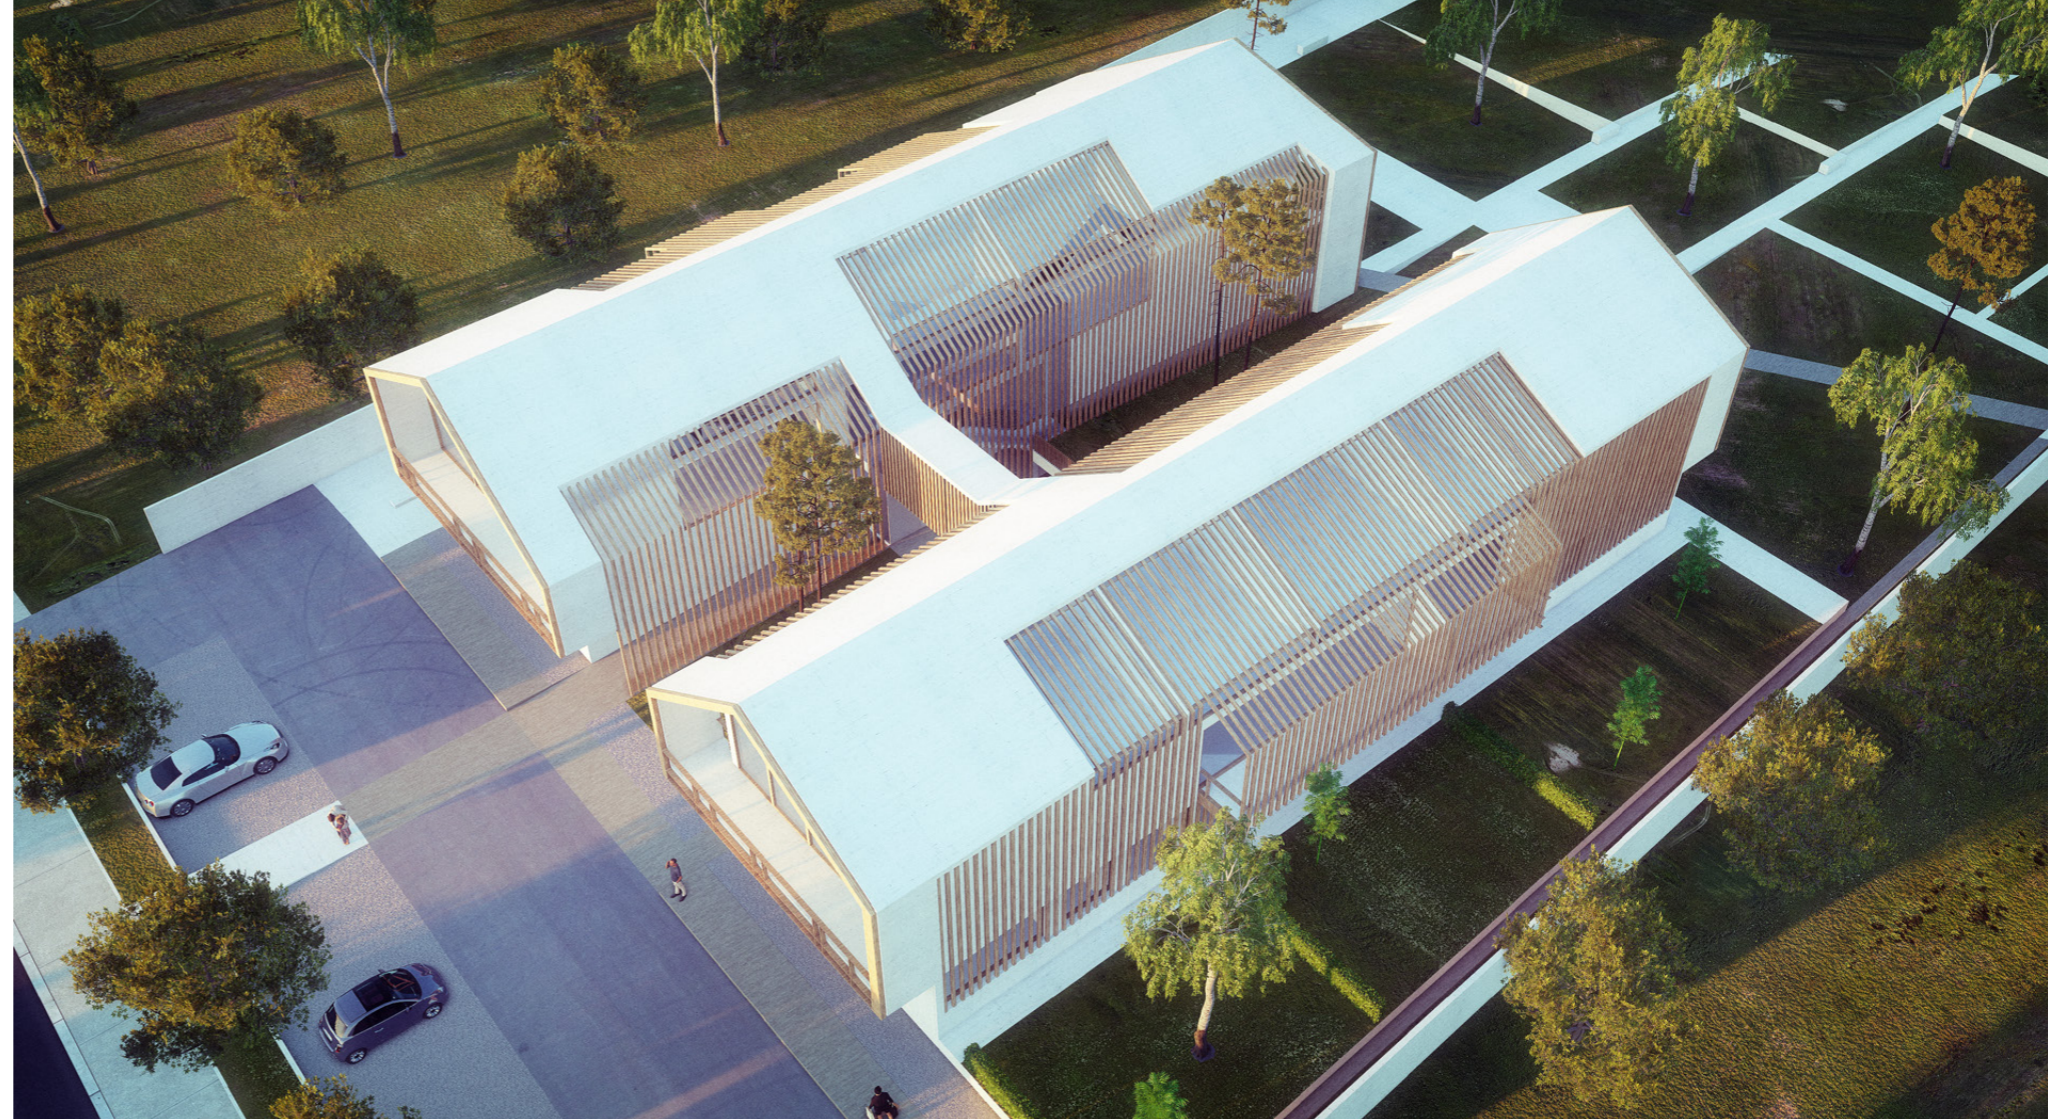

CERVARA HOUSING

Italy - Treviso

Residential complex / Landscape

Design team leader role