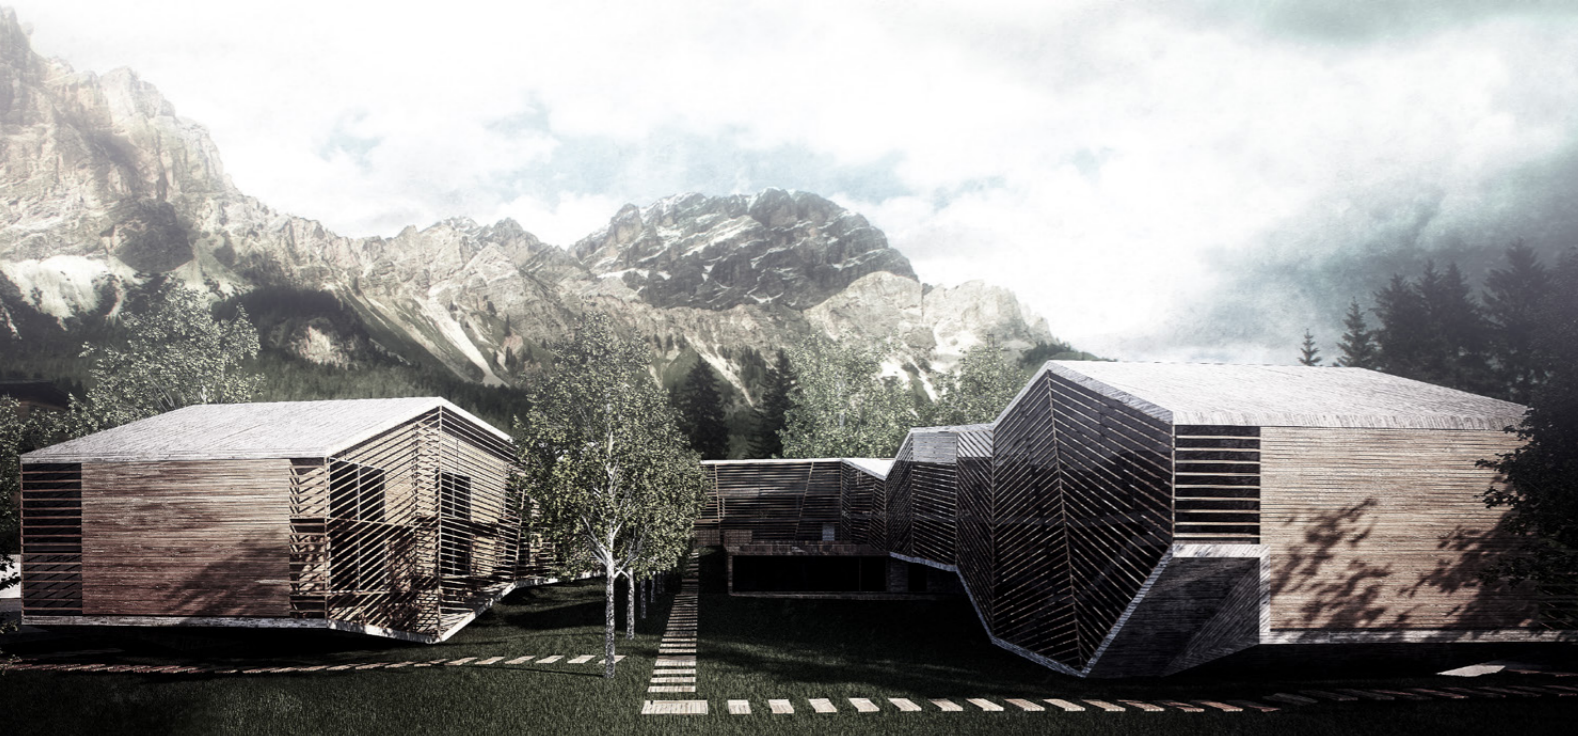

SENIOR CITY

Italy - Cortina d'Ampezzo

Apartments and collective spaces for elderly people
Design team leader role