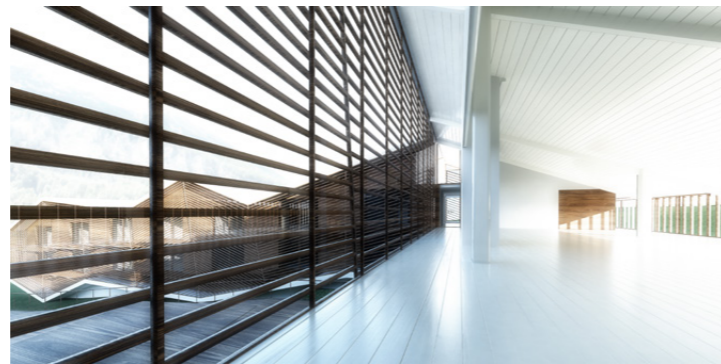

SENIOR CITY

Italy - Cortina d'Ampezzo

Apartments and collective spaces for elderly people
Design team leader role