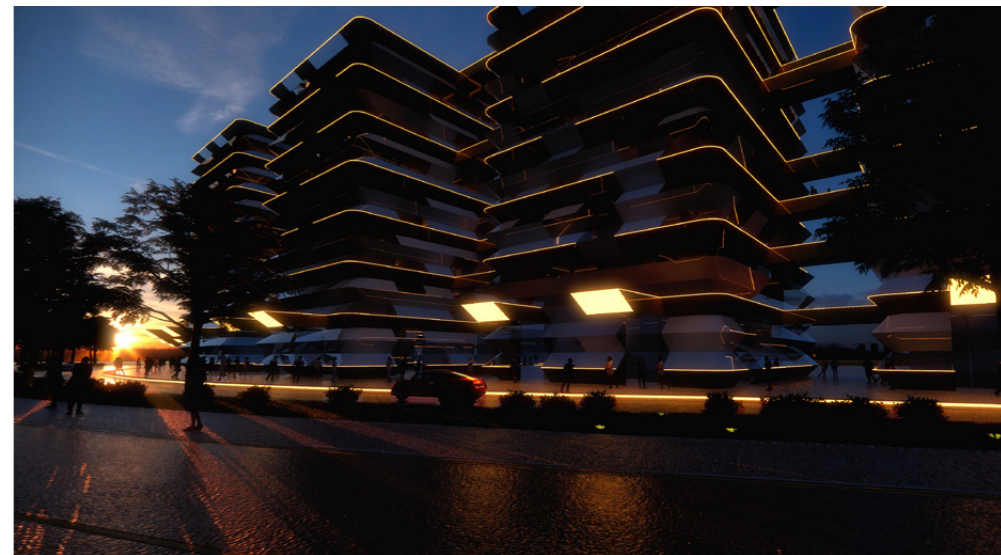

ONE-NINETY

EGYPT - CAIRO

Business district buildings façade design
Design team leader role