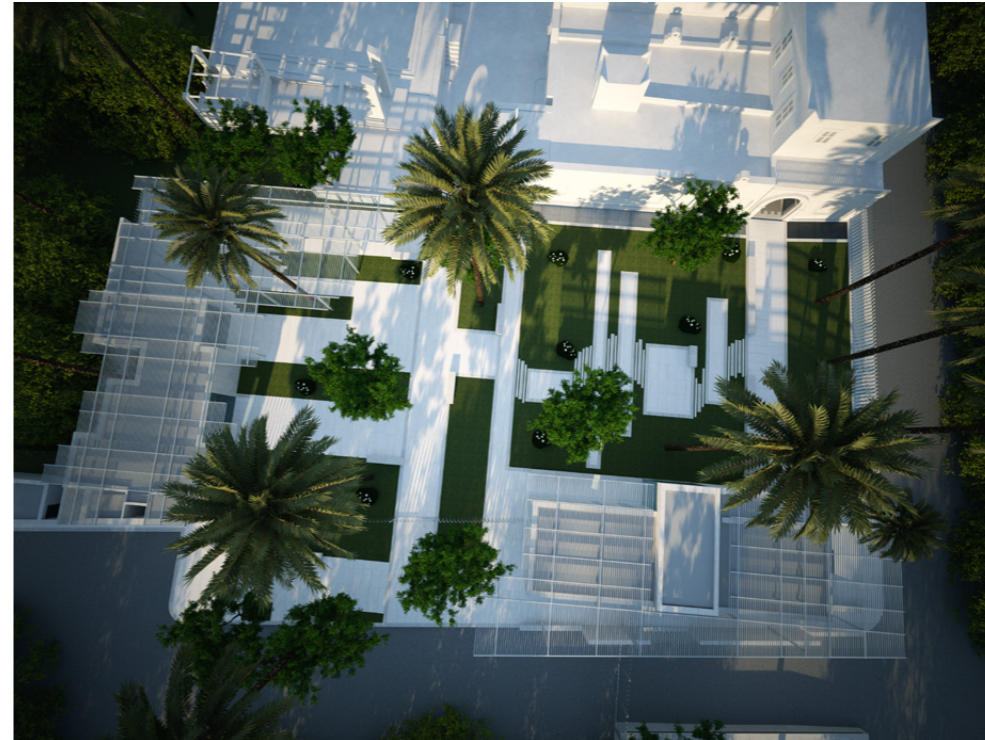

ISLAMIC MUSEUM

Libya - Tripoli

Exhibition spaces interior design
Design team leader role

ISLAMIC MUSEUM

Libya - Tripoli

New service volumes / Relandscaping
Design team leader role