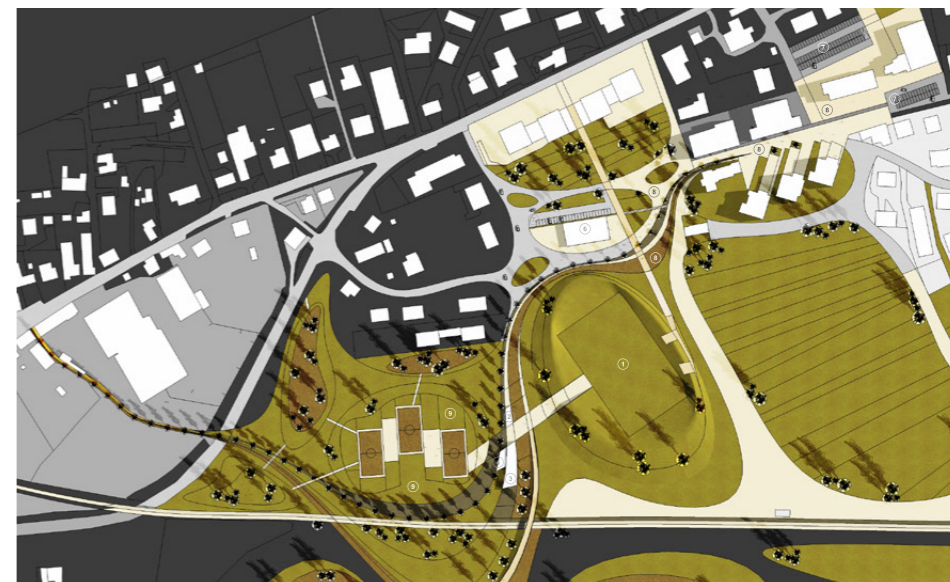

TERRITORIO

PROGETTO