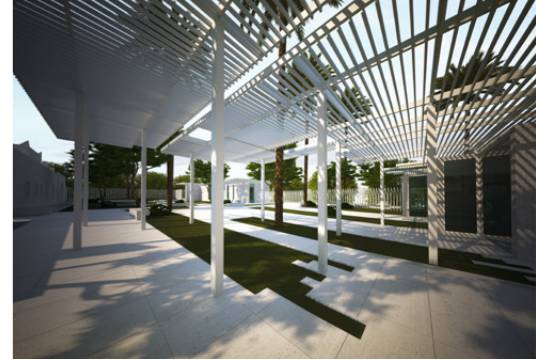

ISLAMIC MUSEUM

Libya - Tripoli

Exhibition spaces interior design
Design team leader role

ISLAMIC MUSEUM

Libya - Tripoli

New service volumes / Relandscaping
Design team leader role