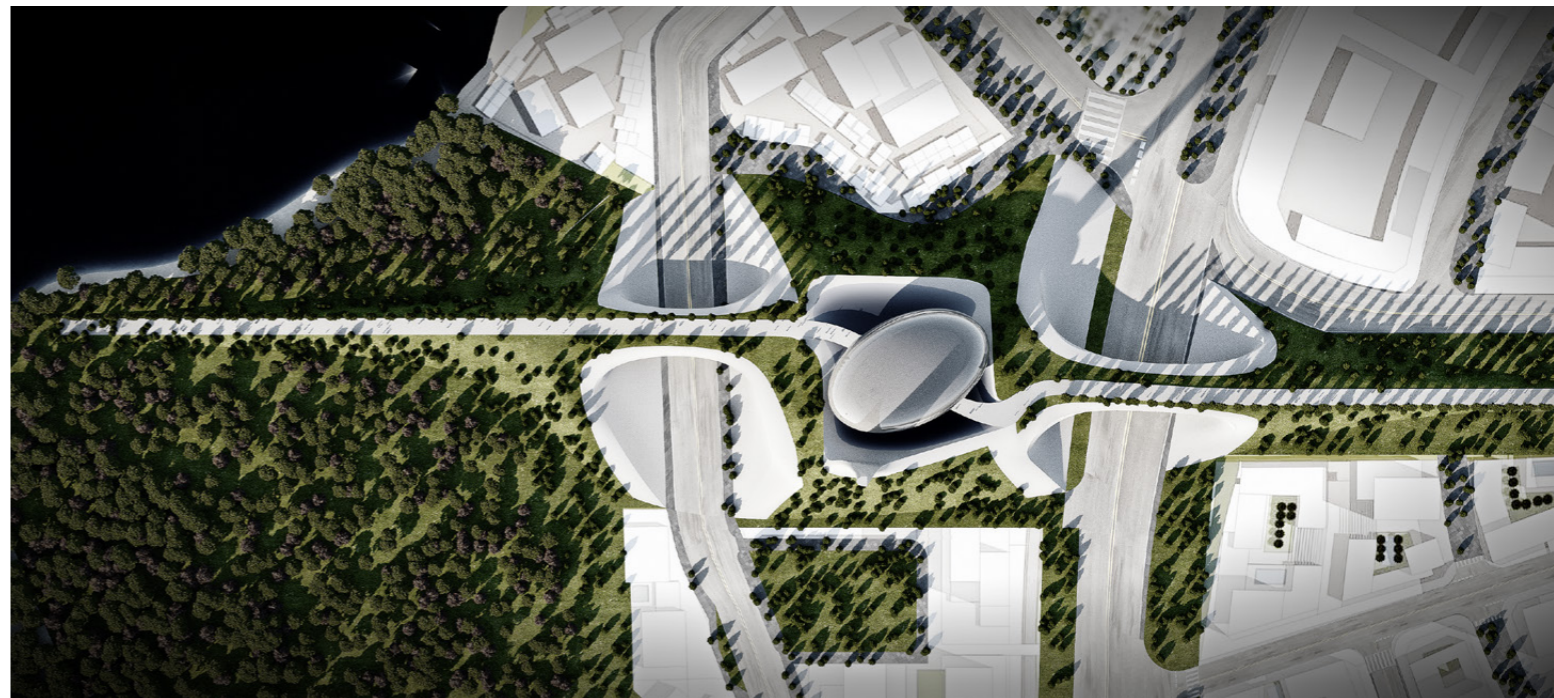

EMAAR - THE ICONIC MOSQUE

Dubai - EAU

Mixed use / Mosque / Landscape
Design team leader role